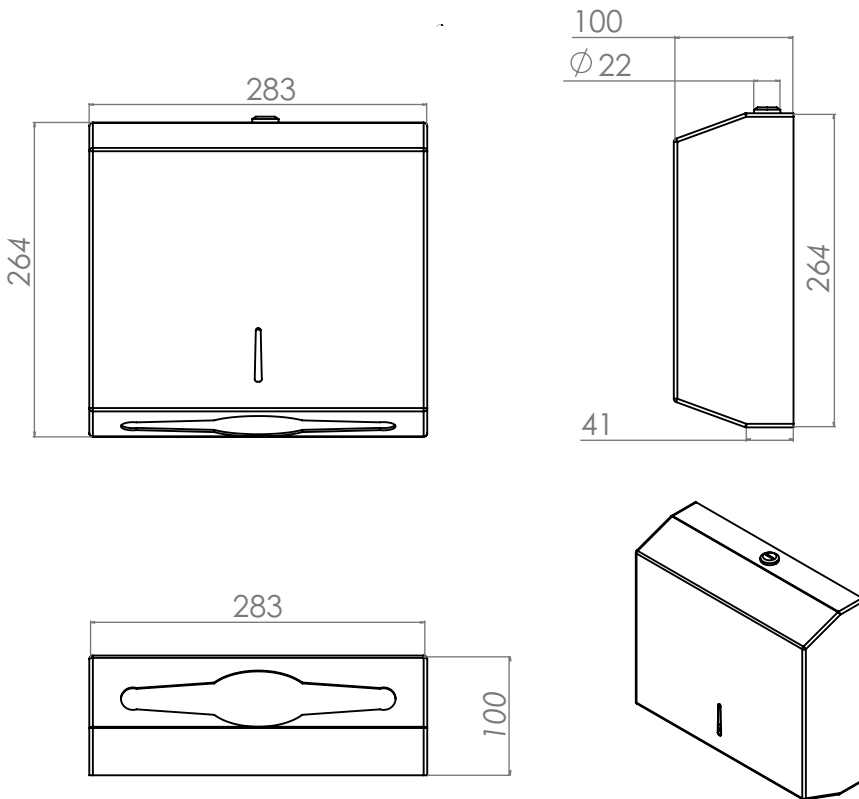

Contenido:

- Llaves para despachador (2 pzas)
- Tornillos (3 pzas)
- Taquetes (3 pzas)
- Despachador

Instrucciones

Instrucciones:

1.- Abra el despachador con la llave desde la parte superior del mismo, coloque el despachador en el muro y marque los puntos, ayúdate de un nivel.

2.- Perfore e inserte los taquetes, posteriormente coloque el despachador y fije con ayuda de los tornillos, coloque las toallas interdobladadas y cierre el despachador con la llave.