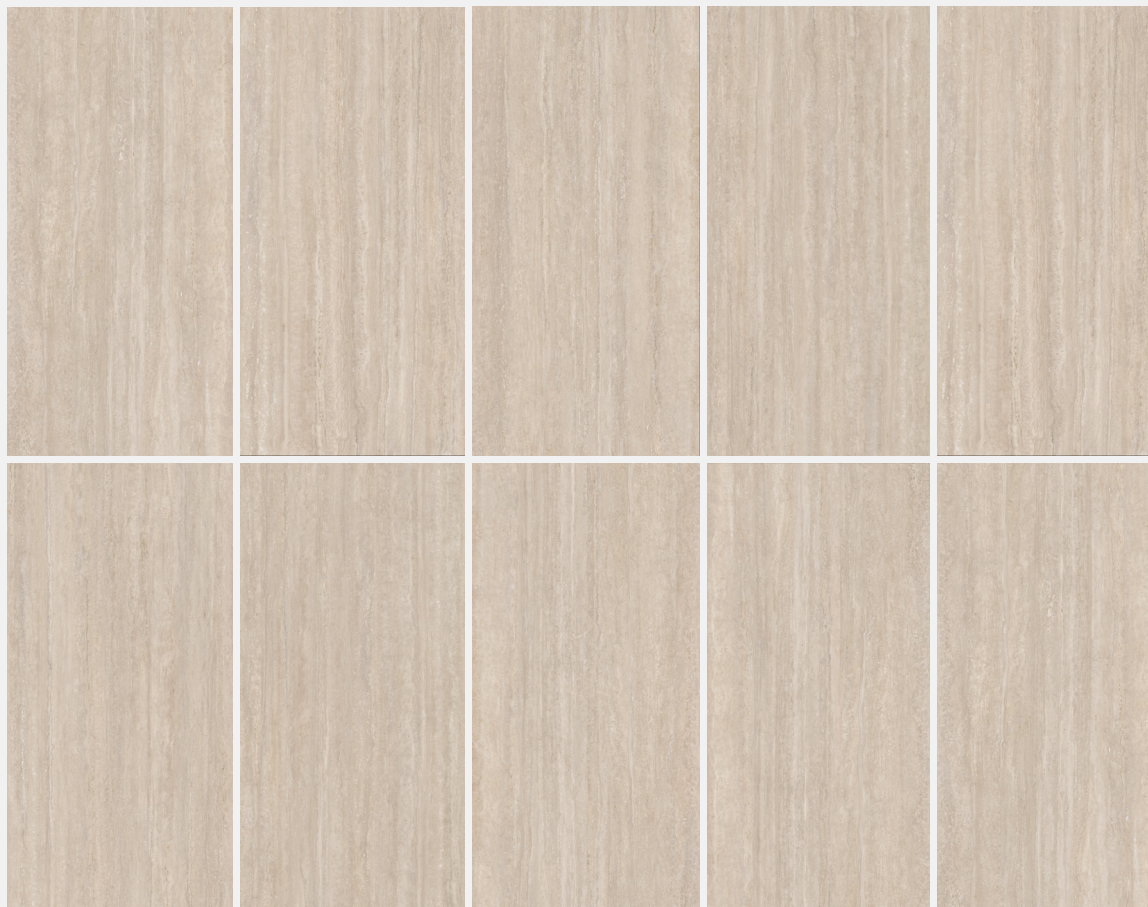

# NUANCE

MÁRMOL | PORCELÁNICO ESMALTADO

ACABADO:  
MATE

COLOR:  
NATURAL

## USOS RECOMENDADOS

INTERIOR COCINA BAÑO COMERCIAL EXTERIOR FACHADA

FORMATO: 79.3 X 159.3 CM / 59.3 X 119 CM

CARAS: MULTIFACE

ALTO (III)

PORCELÁNICO  
AUTÉNTICO  
CERTIFICADO POR PTCA